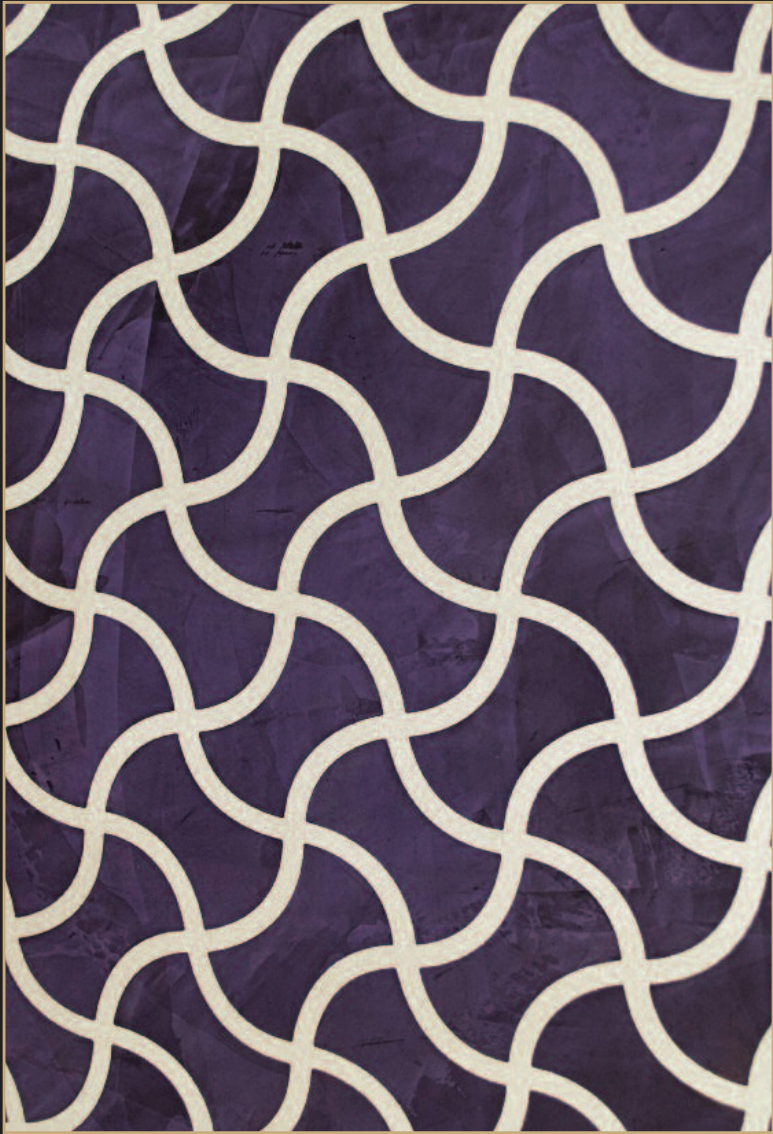

Bellissima
NEW DECORATIVE LINE

Plasma 3D

UN APPUNTAMENTO IMPERDIBILE...
...PER FARE DEL RIVESTIMENTO
UN'ARTE.

Plasma 3D

Sfiora con le dita **Plasma 3D** per scoprire la nuova **rivoluzione** dei rivestimenti per interni. Plasma 3D è un decorativo **plasmabile** e multieffetto, applicabile su pareti e pavimenti in 5000 colori. È concreto, è vero, è bello da vedere e da toccare!

Stencil

Dove il colore...

...PRENDE FORMA.

Quando un rivestimento...

...NON È SOLO COLORE

Ma luce, splendore...

...SEMPLICEMENTE PURO STILE.

Vintage Effect