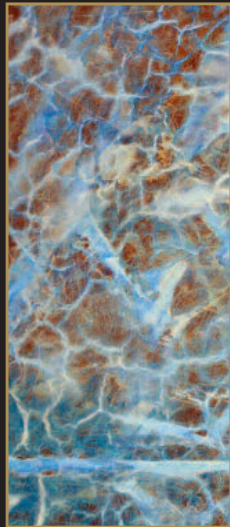

Bellissima
NEW DECORATIVE LINE

Plasma 3D

UN APPUNTAMENTO IMPERDIBILE...
...PER FARE DEL RIVESTIMENTO
UN'ARTE.

Plasma 3D

Sfiora con le dita **Plasma 3D** per scoprire la nuova **rivoluzione** dei rivestimenti per interni. Plasma 3D è un decorativo **plasmabile** e multieffetto, applicabile su pareti e pavimenti in 5000 colori. È concreto, è vero, è bello da vedere e da toccare!

Stencil

Dove il colore...

...PRENDE FORMA.

Quando un rivestimento...

...NON È SOLO COLORE

Ma luce, splendore...

...SEMPLICEMENTE PURO STILE.

Vintage Effect

I nuovi Marmi...

...NATURA

...PROFONDITÀ

...VOLUME

...RICCHEZZA

Valorizza il tuo ambiente con i nuovi Marmi.