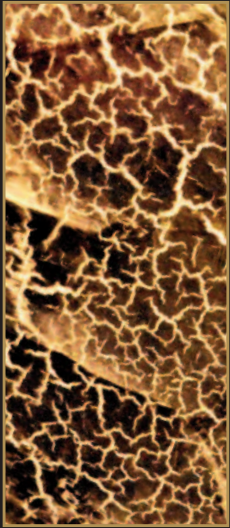

Bellissima
NEW DECORATIVE LINE

Plasma 3D

UN APPUNTAMENTO IMPERDIBILE...
...PER FARE DEL RIVESTIMENTO
UN'ARTE.

Plasma 3D

Sfiora con le dita **Plasma 3D** per scoprire la nuova **rivoluzione** dei rivestimenti per interni. Plasma 3D è un decorativo **plasmabile** e multieffetto, applicabile su pareti e pavimenti in 5000 colori. È concreto, è vero, è bello da vedere e da toccare!

Stencil

Dove il colore...

...PRENDE FORMA.

Quando un rivestimento...

...NON È SOLO COLORE

Ma luce, splendore...

...SEMPLICEMENTE PURO STILE.

Vintage Effect