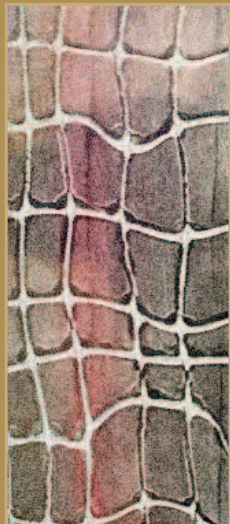

Bellissima
NEW DECORATIVE LINE

Plasma 3D

UN APPUNTAMENTO IMPERDIBILE...
...PER FARE DEL RIVESTIMENTO
UN'ARTE.

Plasma 3D

Sfiora con le dita **Plasma 3D** per scoprire la nuova **rivoluzione** dei rivestimenti per interni. Plasma 3D è un decorativo **plasmabile** e multieffetto, applicabile su pareti e pavimenti in 5000 colori. È concreto, è vero, è bello da vedere e da toccare!

Stencil

Dove il colore...

...PRENDE FORMA.

Quando un rivestimento...

...NON È SOLO COLORE

Ma luce, splendore...

...SEMPLICEMENTE PURO STILE.

Vintage Effect