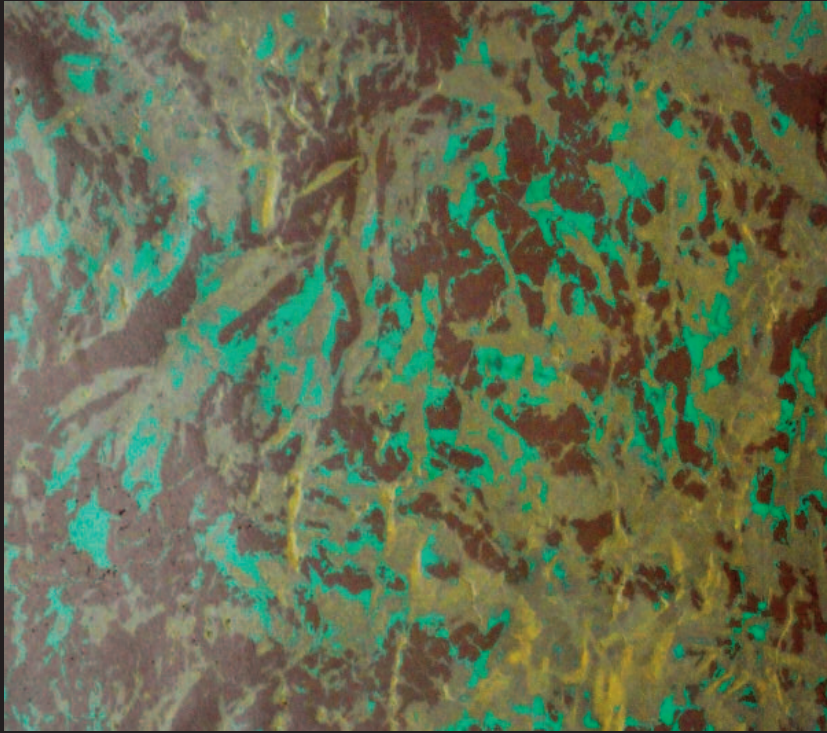

...NATURA

...PROFONDITÀ

...VOLUME

...RICCHEZZA

Valorizza il tuo ambiente con i nuovi Marmi.