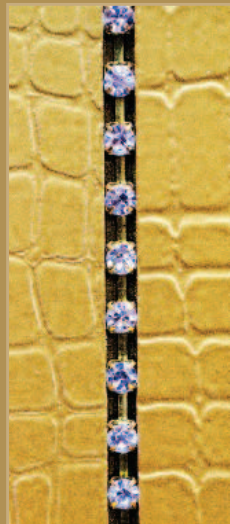

Bellissima
NEW DECORATIVE LINE

Plasma 3D

UN APPUNTAMENTO IMPERDIBILE...
...PER FARE DEL RIVESTIMENTO
UN'ARTE.

Plasma 3D

Sfiora con le dita **Plasma 3D** per scoprire la nuova **rivoluzione** dei rivestimenti per interni. Plasma 3D è un decorativo **plasmabile** e multieffetto, applicabile su pareti e pavimenti in 5000 colori. È concreto, è vero, è bello da vedere e da toccare!

Stencil

Dove il colore...

...PRENDE FORMA.

Quando un rivestimento...

...NON È SOLO COLORE

Ma luce, splendore...

...SEMPLICEMENTE PURO STILE.

Vintage Effect