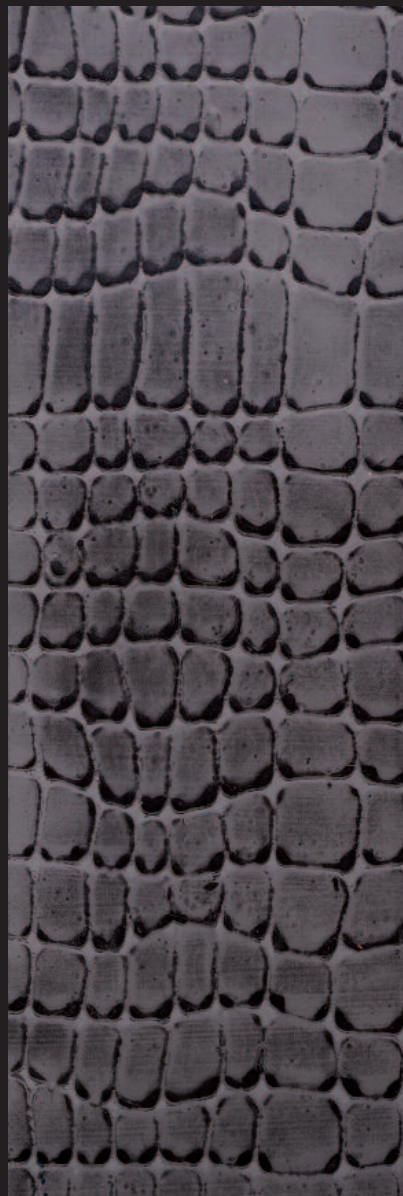

Bellissima
NEW DECORATIVE LINE

Plasma 3D

UN APPUNTAMENTO IMPERDIBILE...
...PER FARE DEL RIVESTIMENTO
UN'ARTE.

Plasma 3D

Sfiora con le dita **Plasma 3D** per scoprire la nuova **rivoluzione** dei rivestimenti per interni. Plasma 3D è un decorativo **plasmabile** e multieffetto, applicabile su pareti e pavimenti in 5000 colori. È concreto, è vero, è bello da vedere e da toccare!

Stencil

Dove il colore...

...PRENDE FORMA.

Quando un rivestimento...

...NON È SOLO COLORE

Ma luce, splendore...

...SEMPLICEMENTE PURO STILE.

Vintage Effect