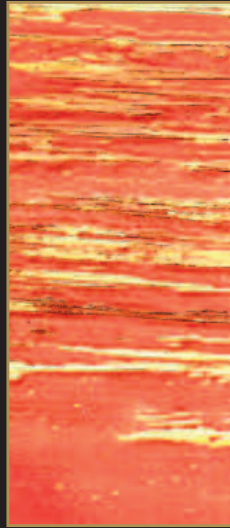

Bellissima
NEW DECORATIVE LINE

Plasma 3D

UN APPUNTAMENTO IMPERDIBILE...
...PER FARE DEL RIVESTIMENTO
UN'ARTE.

Plasma 3D

Sfiora con le dita **Plasma 3D** per scoprire la nuova **rivoluzione** dei rivestimenti per interni. Plasma 3D è un decorativo **plasmabile** e multieffetto, applicabile su pareti e pavimenti in 5000 colori. È concreto, è vero, è bello da vedere e da toccare!

Stencil

Dove il colore...

...PRENDE FORMA.

Quando un rivestimento...

...NON È SOLO COLORE

Ma luce, splendore...

...SEMPLICEMENTE PURO STILE.

Vintage Effect