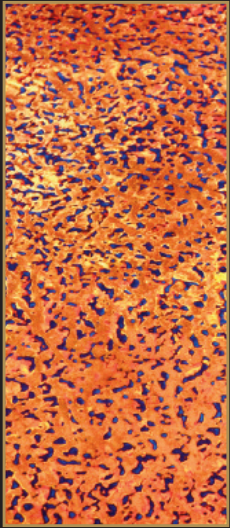

Bellissima
NEW DECORATIVE LINE

Plasma 3D

UN APPUNTAMENTO IMPERDIBILE...
...PER FARE DEL RIVESTIMENTO
UN'ARTE.

Plasma 3D

Sfiora con le dita **Plasma 3D** per scoprire la nuova **rivoluzione** dei rivestimenti per interni. Plasma 3D è un decorativo **plasmabile** e multieffetto, applicabile su pareti e pavimenti in 5000 colori. È concreto, è vero, è bello da vedere e da toccare!

Stencil

Dove il colore...

...PRENDE FORMA.

Quando un rivestimento...

...NON È SOLO COLORE

Ma luce, splendore...

...SEMPLICEMENTE PURO STILE.

Vintage Effect