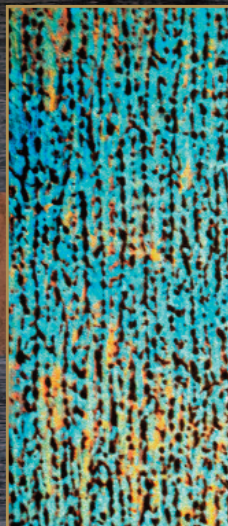

Bellissima
NEW DECORATIVE LINE

Plasma 3D

UN APPUNTAMENTO IMPERDIBILE...
...PER FARE DEL RIVESTIMENTO
UN'ARTE.

Plasma 3D

Sfiora con le dita **Plasma 3D** per scoprire la nuova **rivoluzione** dei rivestimenti per interni. Plasma 3D è un decorativo **plasmabile** e multieffetto, applicabile su pareti e pavimenti in 5000 colori. È concreto, è vero, è bello da vedere e da toccare!

Stencil

Dove il colore...

...PRENDE FORMA.

Quando un rivestimento...

...NON È SOLO COLORE

Ma luce, splendore...

...SEMPLICEMENTE PURO STILE.

Vintage Effect