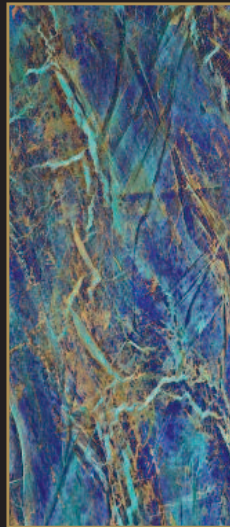

Bellissima
NEW DECORATIVE LINE

Plasma 3D

UN APPUNTAMENTO IMPERDIBILE...
...PER FARE DEL RIVESTIMENTO
UN'ARTE.

Plasma 3D

Sfiora con le dita **Plasma 3D** per scoprire la nuova **rivoluzione** dei rivestimenti per interni. Plasma 3D è un decorativo **plasmabile** e multieffetto, applicabile su pareti e pavimenti in 5000 colori. È concreto, è vero, è bello da vedere e da toccare!

Stencil

Dove il colore...

...PRENDE FORMA.

Quando un rivestimento...

...NON È SOLO COLORE

Ma luce, splendore...

...SEMPLICEMENTE PURO STILE.

Vintage Effect