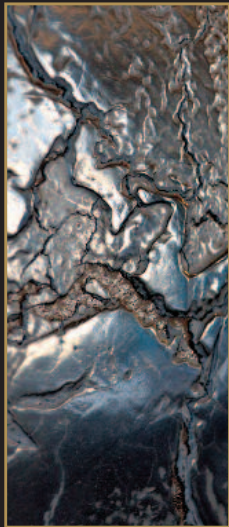

Bellissima
NEW DECORATIVE LINE

Plasma 3D

UN APPUNTAMENTO IMPERDIBILE...
...PER FARE DEL RIVESTIMENTO
UN'ARTE.

Plasma 3D

Sfiora con le dita **Plasma 3D** per scoprire la nuova **rivoluzione** dei rivestimenti per interni. Plasma 3D è un decorativo **plasmabile** e multieffetto, applicabile su pareti e pavimenti in 5000 colori. È concreto, è vero, è bello da vedere e da toccare!

Stencil

Dove il colore...

...PRENDE FORMA.

Quando un rivestimento...

...NON È SOLO COLORE

Ma luce, splendore...

...SEMPLICEMENTE PURO STILE.

Vintage Effect

I nuovi Marmi...

...NATURA

...PROFONDITÀ

...VOLUME

...RICCHEZZA

Valorizza il tuo ambiente con i nuovi Marmi.