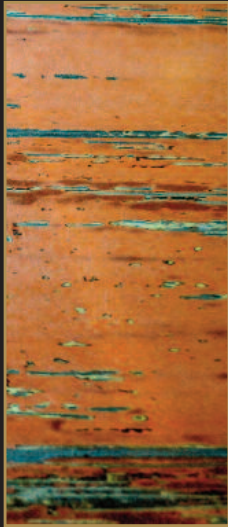

Bellissima
NEW DECORATIVE LINE

Plasma 3D

UN APPUNTAMENTO IMPERDIBILE...
...PER FARE DEL RIVESTIMENTO
UN'ARTE.

Plasma 3D

Sfiora con le dita **Plasma 3D** per scoprire la nuova **rivoluzione** dei rivestimenti per interni. Plasma 3D è un decorativo **plasmabile** e multieffetto, applicabile su pareti e pavimenti in 5000 colori. È concreto, è vero, è bello da vedere e da toccare!

Stencil

Dove il colore...

...PRENDE FORMA.

Quando un rivestimento...

...NON È SOLO COLORE

Ma luce, splendore...

...SEMPLICEMENTE PURO STILE.

Vintage Effect