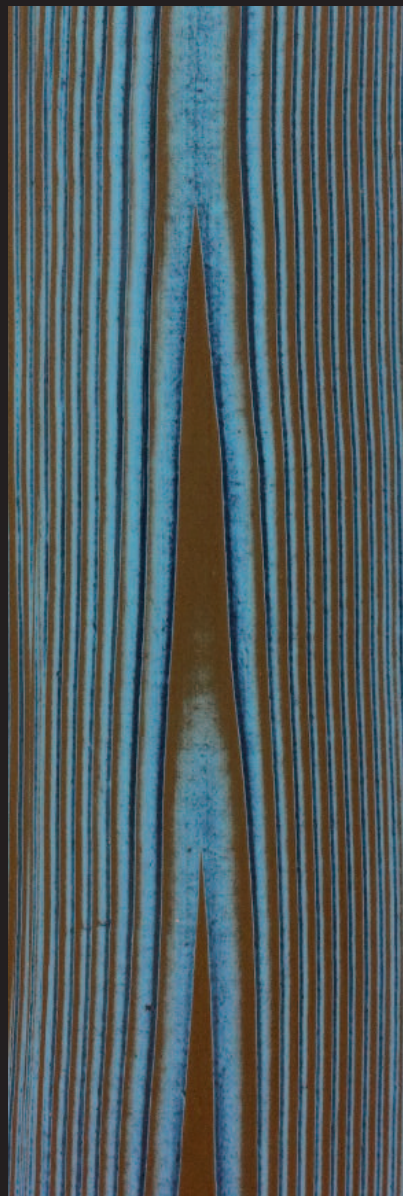

Bellissima
NEW DECORATIVE LINE

Plasma 3D

UN APPUNTAMENTO IMPERDIBILE...
...PER FARE DEL RIVESTIMENTO
UN'ARTE.

Plasma 3D

Sfiora con le dita **Plasma 3D** per scoprire la nuova **rivoluzione** dei rivestimenti per interni. Plasma 3D è un decorativo **plasmabile** e multieffetto, applicabile su pareti e pavimenti in 5000 colori. È concreto, è vero, è bello da vedere e da toccare!

Stencil

Dove il colore...

...PRENDE FORMA.

Quando un rivestimento...

...NON È SOLO COLORE

Ma luce, splendore...

...SEMPLICEMENTE PURO STILE.

Vintage Effect