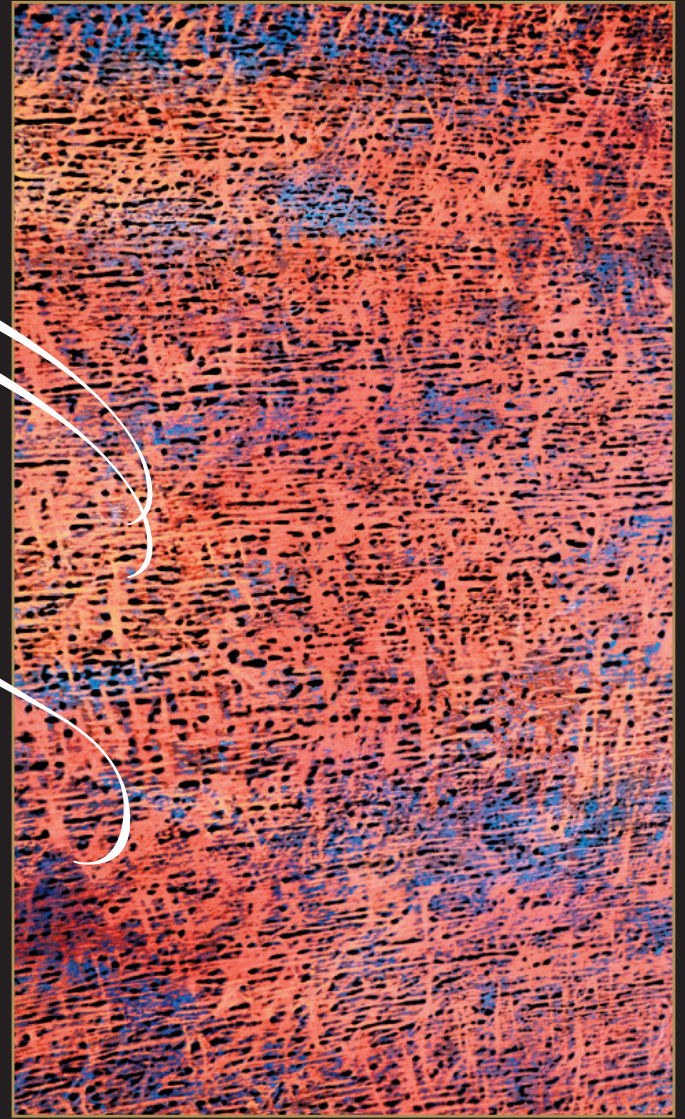

Bellissima
NEW DECORATIVE LINE

Plasma 3D

UN APPUNTAMENTO IMPERDIBILE...
...PER FARE DEL RIVESTIMENTO
UN'ARTE.

Plasma 3D

Sfiora con le dita **Plasma 3D** per scoprire la nuova **rivoluzione** dei rivestimenti per interni. Plasma 3D è un decorativo **plasmabile** e multieffetto, applicabile su pareti e pavimenti in 5000 colori. È concreto, è vero, è bello da vedere e da toccare!

Stencil

Dove il colore...

...PRENDE FORMA.

Quando un rivestimento...

...NON È SOLO COLORE

Ma luce, splendore...

...SEMPLICEMENTE PURO STILE.

Vintage Effect