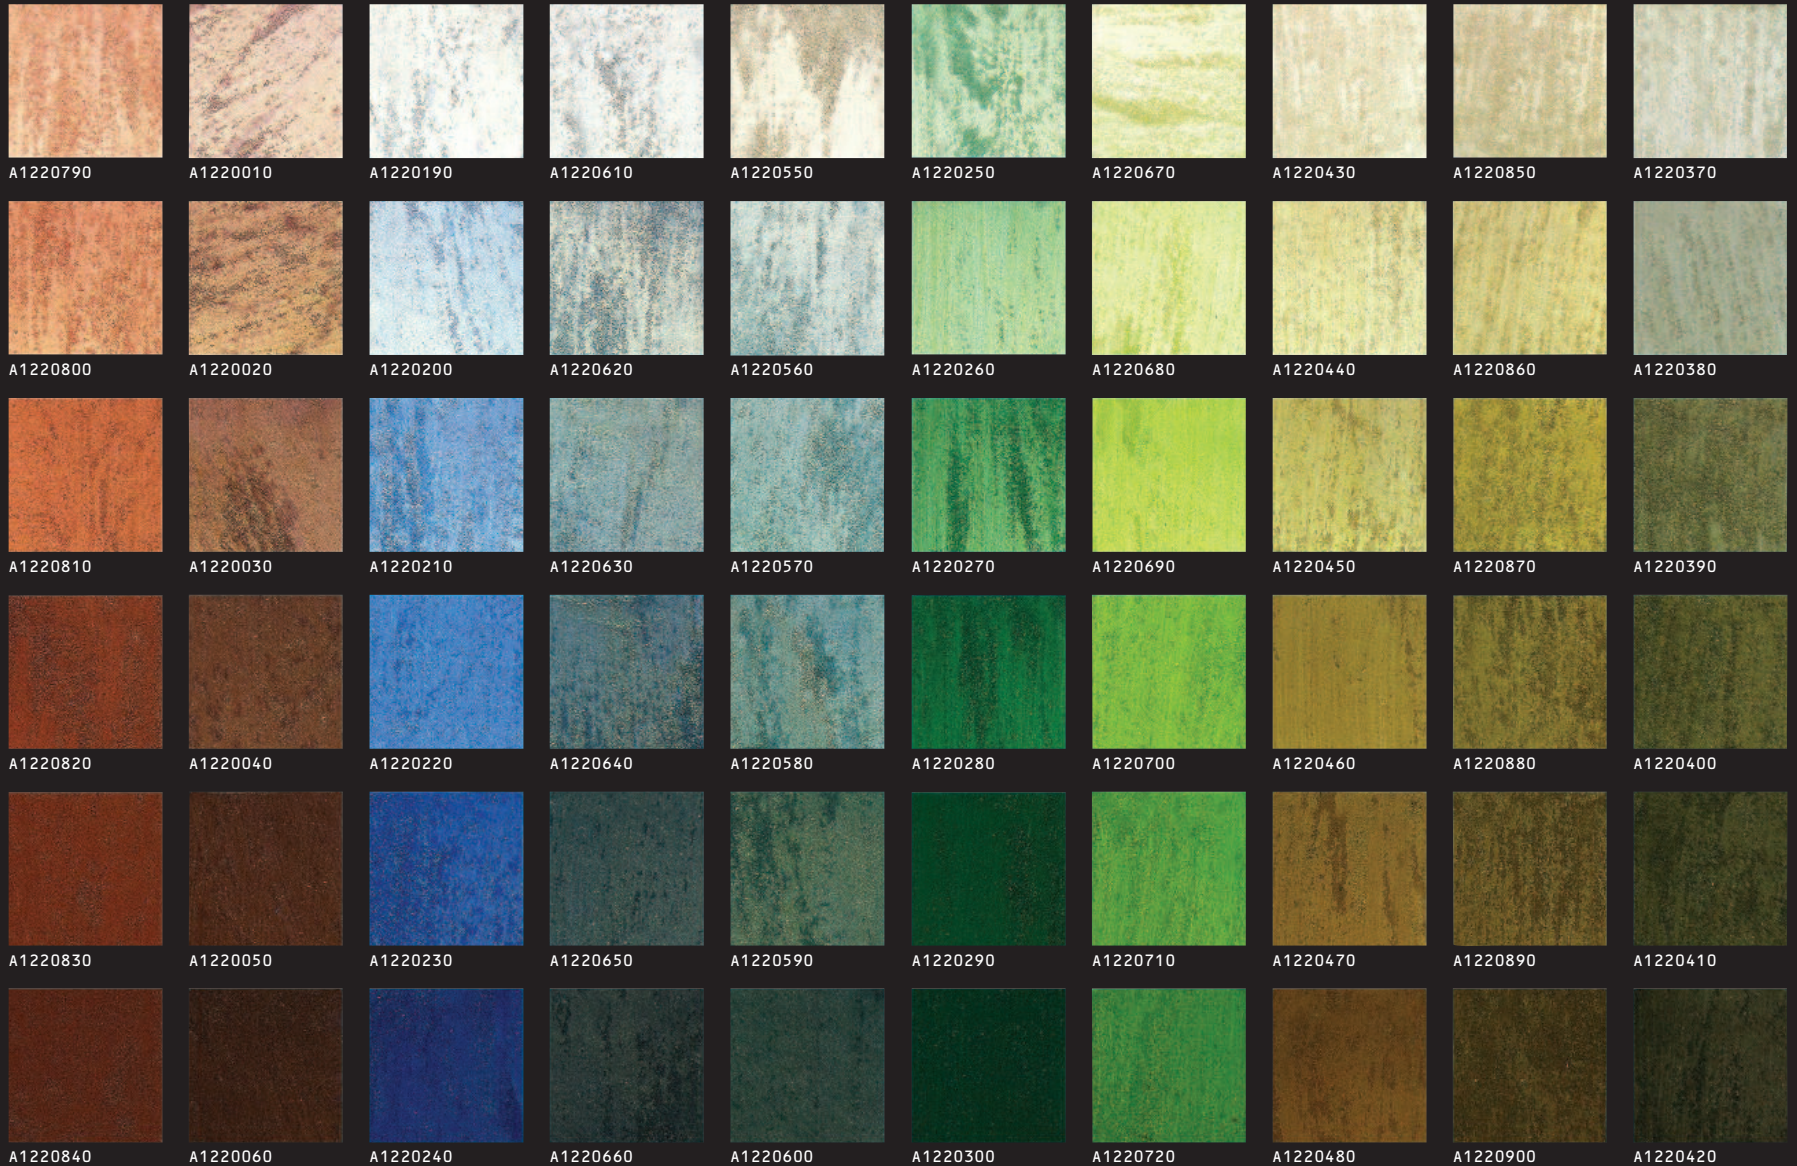

A1220350

A1220170

A1220120

A1220780

A1220540

A1220360

A1220180

A1230650

Sharki Silver

A1330650*

Sharki Silver Diamante con glitter argento

* Sharki Silver Diamante è disponibile nei colori di cartella presenti con il codice A133****
 Sharki Silver Diamante is available in colors shown here with code A133****
 Sharki Silver Diamante est disponible dans les couleurs de fichier avec les codes A133****