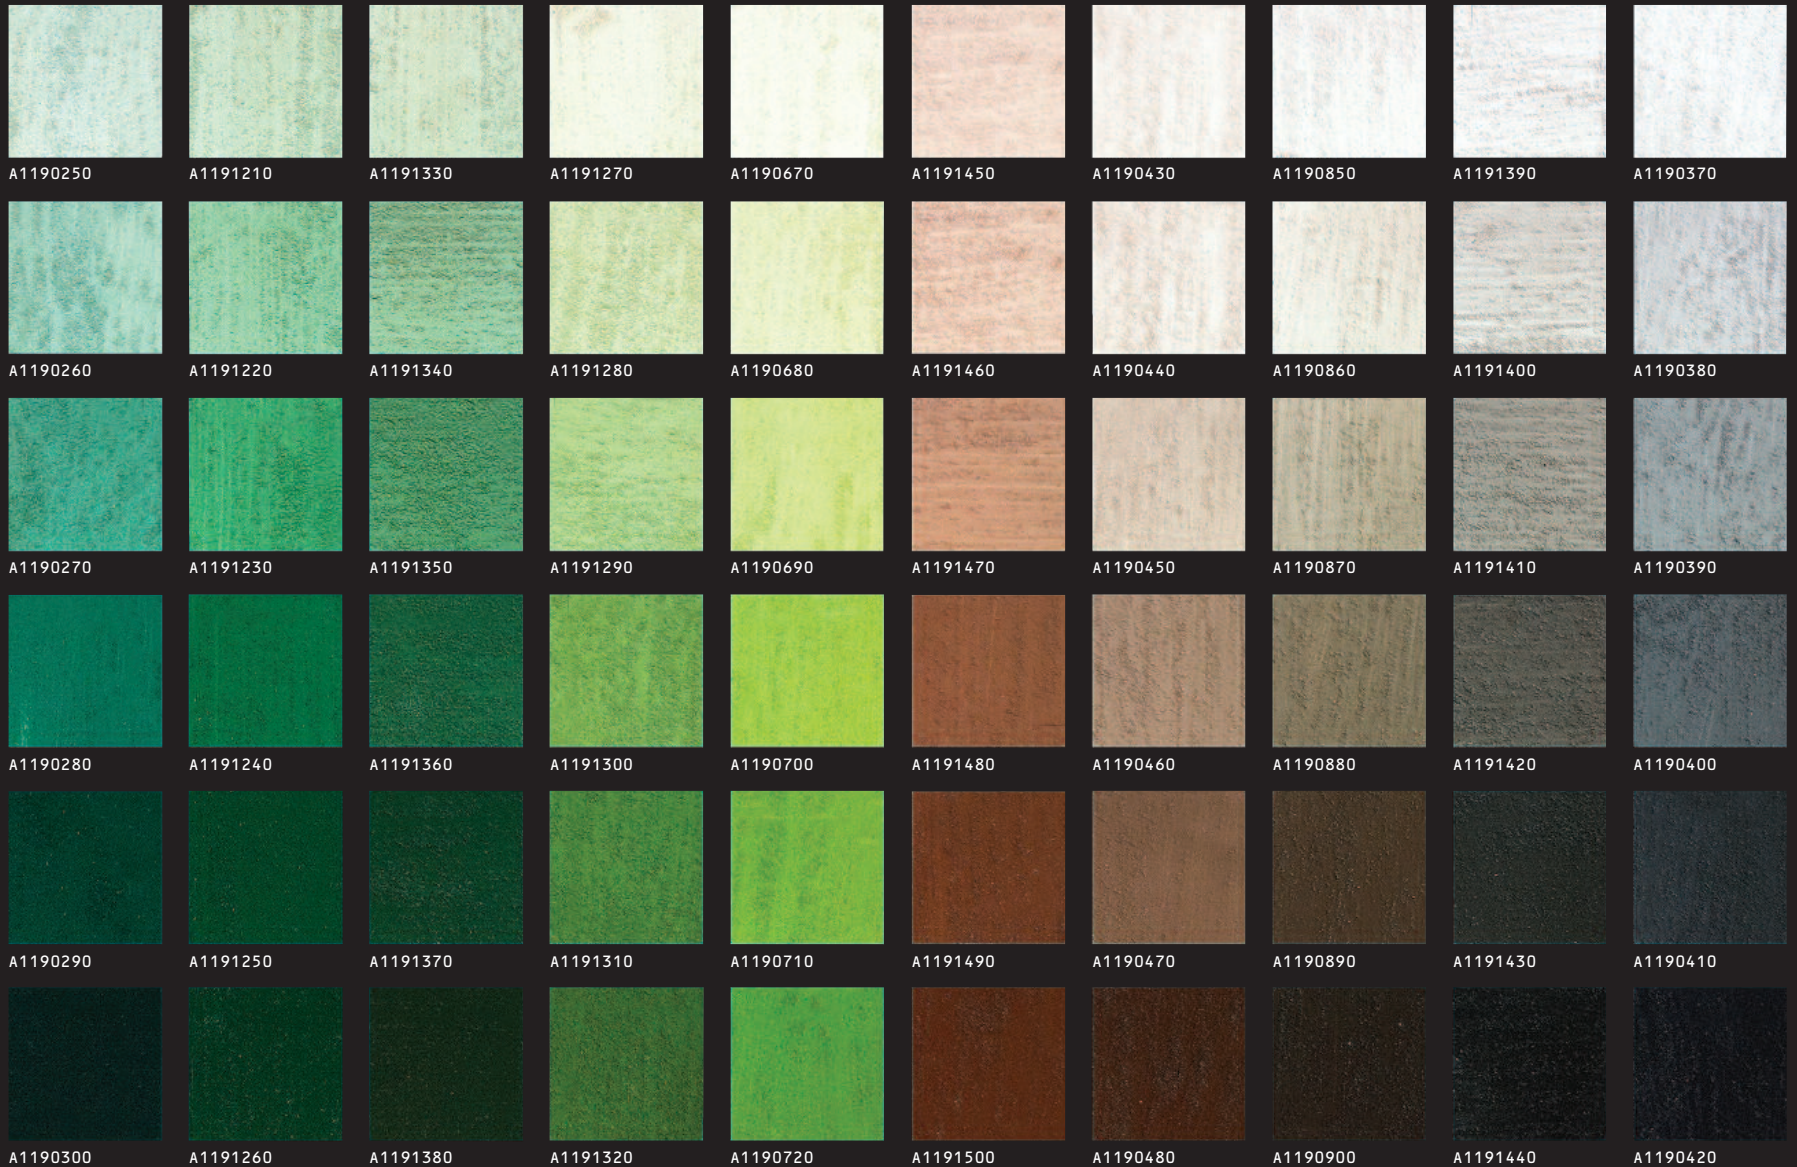

e^mozioni  LOGGIA
industria vernici

A1190110

SHARKI

Sharki è un rivestimento decorativo ad effetto sabbaiato di alto pregio con sfumature irregolari velate in rilievo, indicato per ambienti raffinati dal design sia neoclassico che moderno.

Sharki is an high quality covering with a sandblast effect and veiled irregular shades in relief. It's suitable for the decoration of refined room with both a neoclassical and modern design.

Sharki est un revêtement décoratif de haute valeur à effet sablé avec des nuances irrégulières voilées en relief, il est indiqué pour les milieux raffinés soit avec un design moderne que néoclassique.