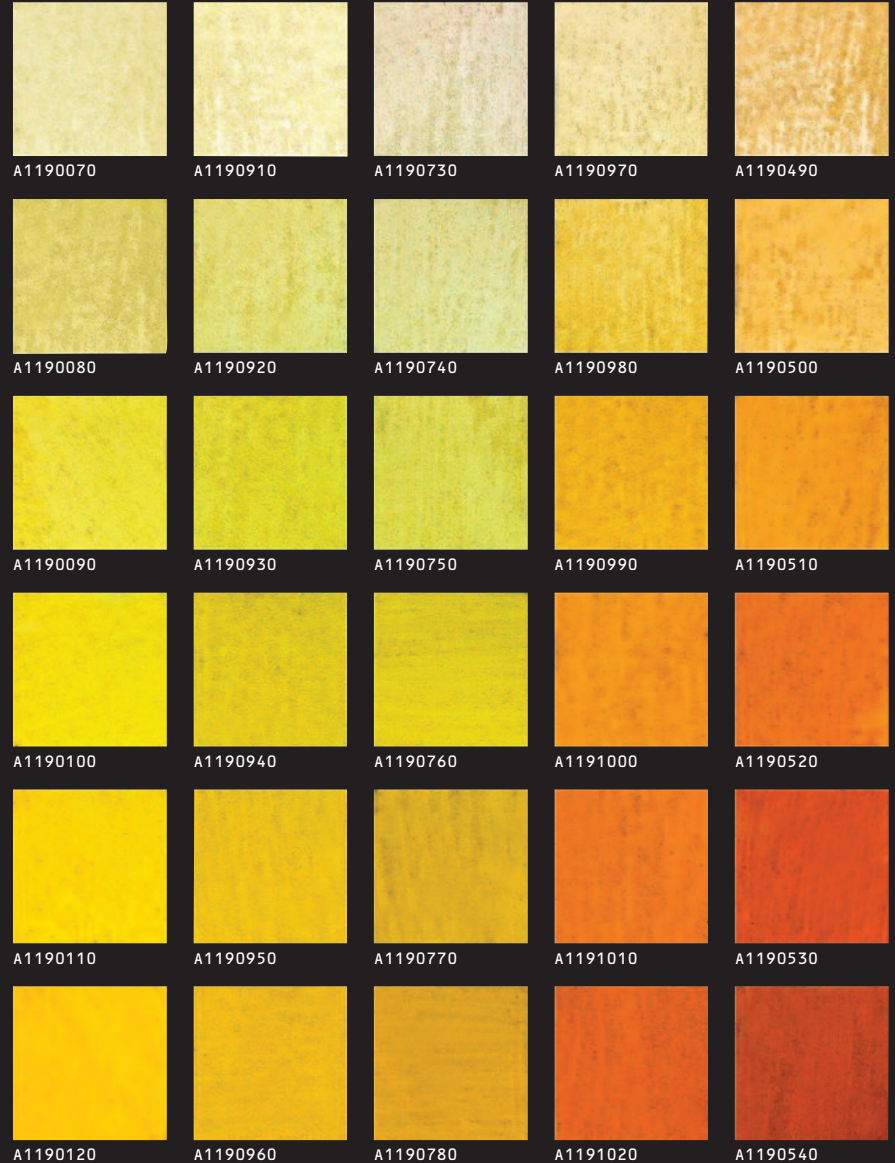

e^mozioni  LOGGIA
industria vernici

A1190110

SHARKI

Sharki è un rivestimento decorativo ad effetto sabbaiato di alto pregio con sfumature irregolari velate in rilievo, indicato per ambienti raffinati dal design sia neoclassico che moderno.

Sharki is an high quality covering with a sandblast effect and veiled irregular shades in relief. It's suitable for the decoration of refined room with both a neoclassical and modern design.

Sharki est un revêtement décoratif de haute valeur à effet sablé avec des nuances irrégulières voilées en relief, il est indiqué pour les milieux raffinés soit avec un design moderne que néoclassique.

Sharki Gold

A1370120*

Sharki Gold Diamante con glitter oro

* Sharki Gold Diamante è disponibile nei colori di cartella presenti con il codice A137***** (glitter oro) - A136***** (glitter argento)
 Sharki Gold Diamante is available in colors shown here with code A137***** (golden glitter) - A136***** (silver glitter)
 Sharki Gold Diamante est disponible dans les couleurs de fichier avec les codes A137***** (glitter or) - A136***** (glitter argent)