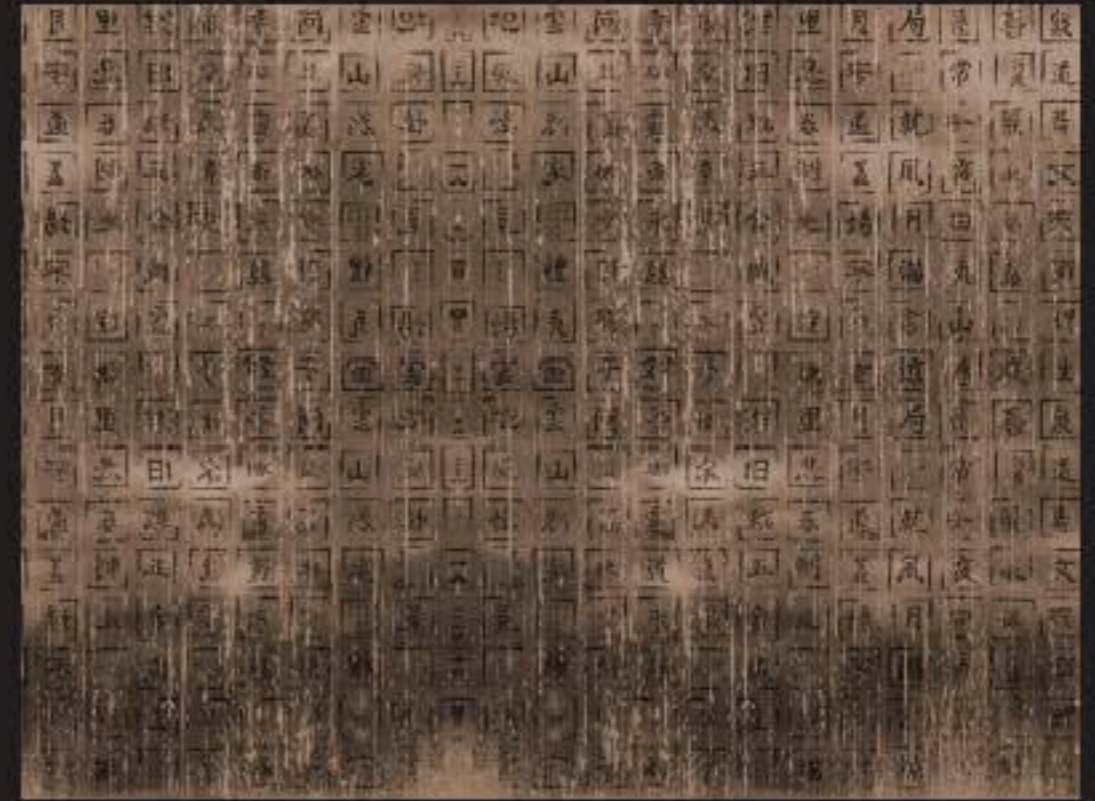

## CODICE Natura

Dimensioni:

- Altezza 3 mt
- Larghezza (su richiesta del cliente).

Decorate your paper  
with  
**LOGGIA**  
industria vernici

3 mt.