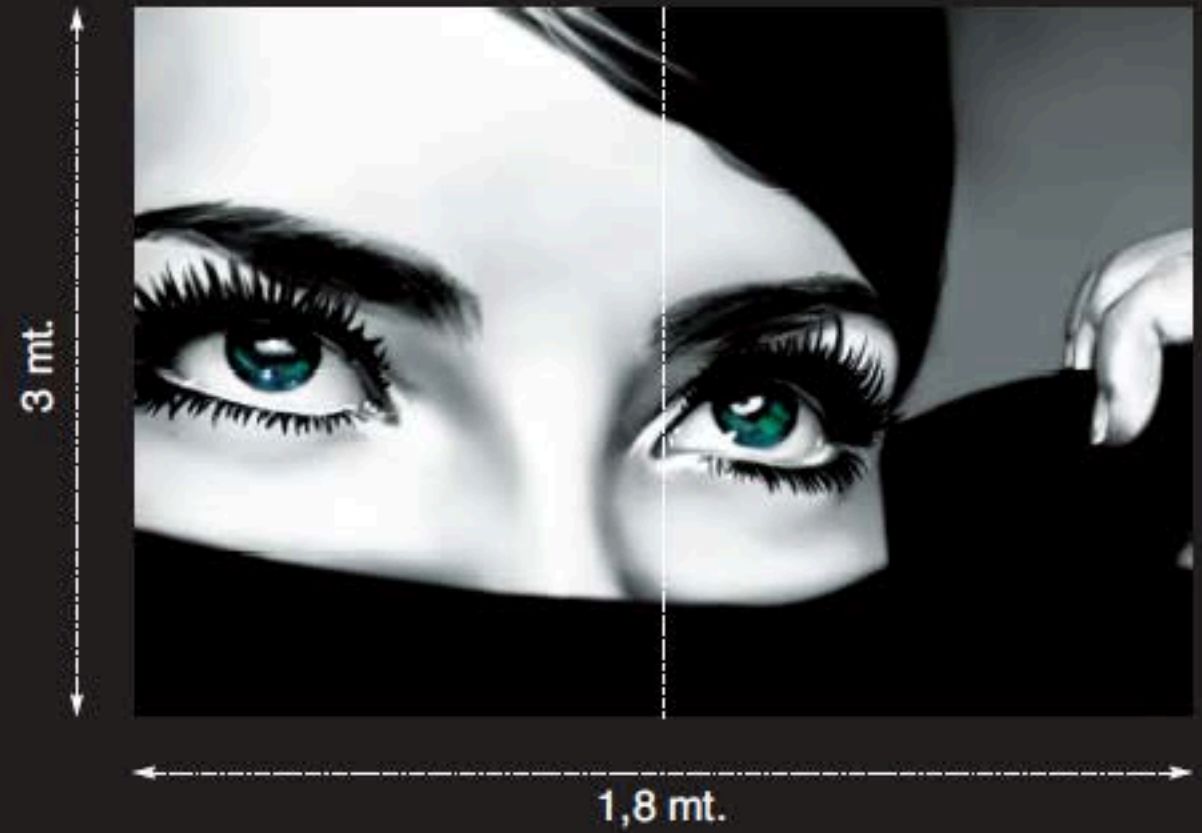

CODICE
Eleganza

Dimensioni:

- Altezza 3 mt
- Larghezza (su richiesta del cliente).

Decorate your paper
with
LOGGIA
Industria vernici